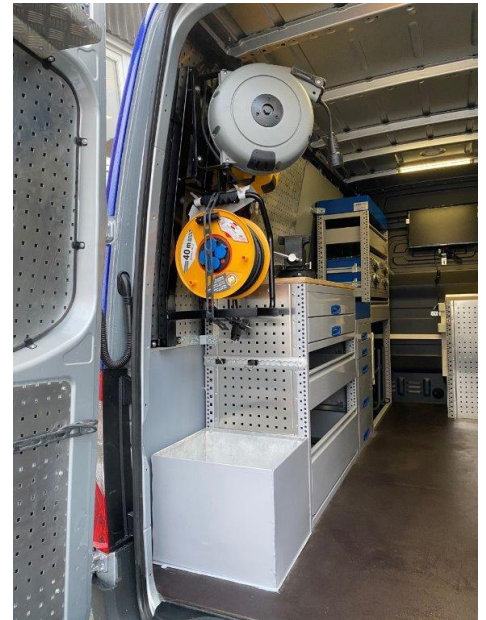

Les espaces de travail peuvent être isolés thermiquement et acoustiquement (plafond, parois latérales, portes d'accès) et peuvent être équipées avec ventilation supplémentaire, chauffage et climatisation.

- Générateur électrique de 9 -> 30 kVA installé sous la voiture, actionné par la prise de force (Prise de force à commander à la voiture de base);
- Onduleur électrique 300-> 5500 Watt, de préférence connecté à une batterie supplémentaire;
- Dans le cas des véhicules électriques, il faut prévoir que on puisse prélever l'électricité directement de la batterie principale du véhicule;
- L'électricité pour l'onduleur peut être produite par le moteur ou par des panneaux solaires ;
- L'électricité peut être stockée dans une batterie supplémentaire classique à plomb ou à lithium-ion